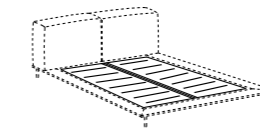

### DIMENSIONI DISPONIBILI . AVAILABLE SIZES

- timothy - 170 x 230 (materasso - mattress 160 x 200)
- timothy kuoio - 170 x 230 (materasso - mattress 160 x 200)
- timothy - 190 x 230 (materasso - mattress 180 x 200)
- timothy kuoio - 190 x 230 (materasso - mattress 180 x 200)
- timothy - 210 x 230 (materasso - mattress 200 x 200)
- timothy kuoio - 210 x 230 (materasso - mattress 200 x 200)
- timothy king - 203 x 233 . 80" x 92" (materasso - mattress 193 x 203)
- timothy kuoio king - 203 x 233 . 80" x 92" (materasso - mattress 193 x 203)