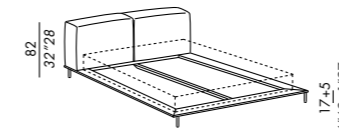

### DIMENSIONI DISPONIBILI . AVAILABLE SIZES

- timothy - 170 x 230 (materasso - mattress 160 x 200)
- timothy kuoio - 170 x 230 (materasso - mattress 160 x 200)
- timothy - 190 x 230 (materasso - mattress 180 x 200)
- timothy kuoio - 190 x 230 (materasso - mattress 180 x 200)
- timothy - 210 x 230 (materasso - mattress 200 x 200)
- timothy kuoio - 210 x 230 (materasso - mattress 200 x 200)
- timothy king - 203 x 233 . 80" x 92" (materasso - mattress 193 x 203)
- timothy kuoio king - 203 x 233 . 80" x 92" (materasso - mattress 193 x 203)